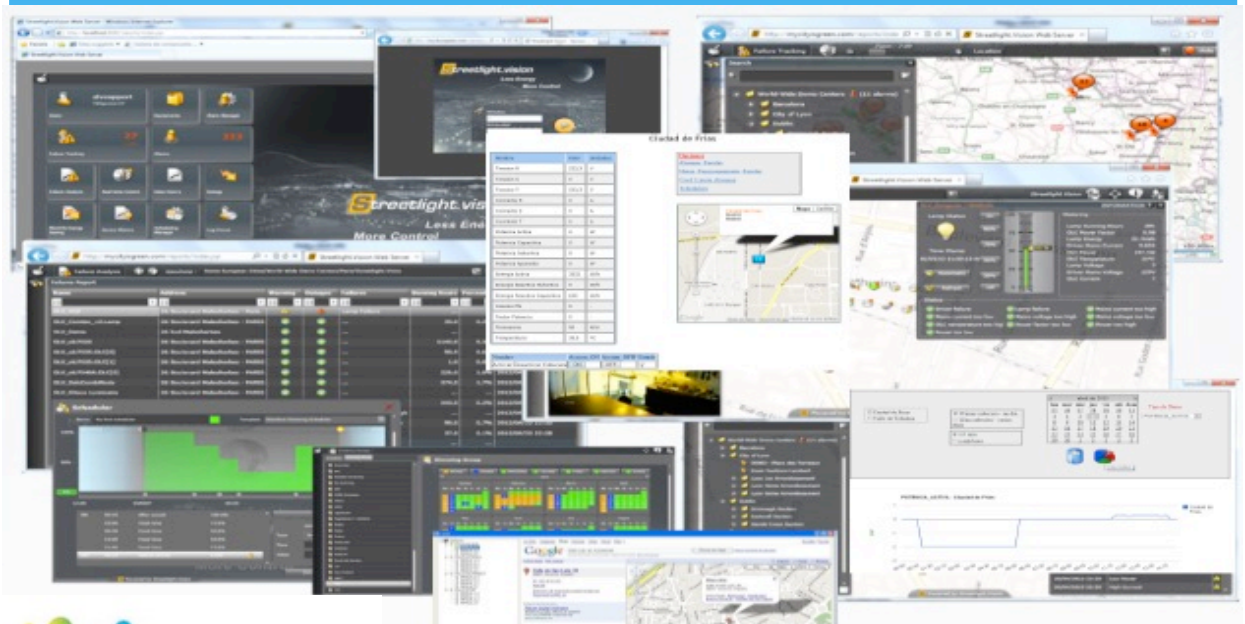

Powerline : Estandar ISO/IEC 14908
Repetición Automática de señal

INTEROPERABILIDAD, INTERCAMBIABLE

Perfil LonMark

Additional vendor specific features

Todos monitorizados y controlados desde un único

Software de Gestión centralizada y el mismo controlador de segmento

Diapositiva 8

Ledingest software de Gestión Centralizada

Ledingest utiliza plataforma abierta LonMark para Redes inteligentes de Alumbrado Público

Su utilización le aportara grandes beneficios

Controlador adaptable a sus necesidades de Instalación fácil y rápida.