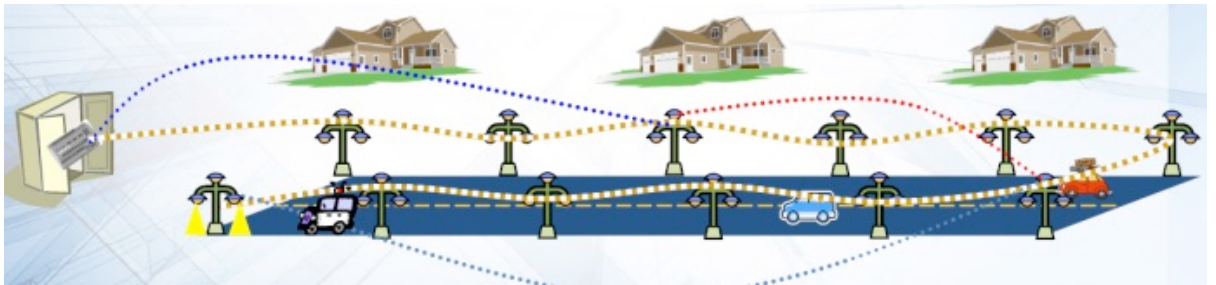

2

REDUCIR COSTES MANTENIMIENTO

Mejorar servicios de mantenimiento
Identificación automática de fallos y análisis

3

CONTROL REMOTO en tiempo real

Para reducir viajes al sitio y actuar más rápido

4

Transformar la red de alumbrado público en TRONCAL DE APLICACIONES PARA SMART CITY

Controlar cualquier dispositivo en la calle 24/7

LEDINBOX
LED LIGHT TECHNOLOGY

ARQUITECTURA DE LA SOLUCIÓN EN ALUMBRADO PÚBLICO

Cualquier ambiente eléctrico ahora es apto para controlar....

- * – **Powerline** con repetición, busca y utiliza el mejor camino para las comunicaciones.
- * – Fiabilidad en ambientes tanto extremadamente ruidosos como en ambientes sin ruido eléctrico.

Cualquier ambiente eléctrico ahora es apto para controlar....

Cualquier ambiente eléctrico ahora es apto para controlar....

- * – **Powerline** con repetición, busca y utiliza el mejor camino para las comunicaciones.
- * – Fiabilidad en ambientes tanto extremadamente ruidosos como en ambientes sin ruido eléctrico.