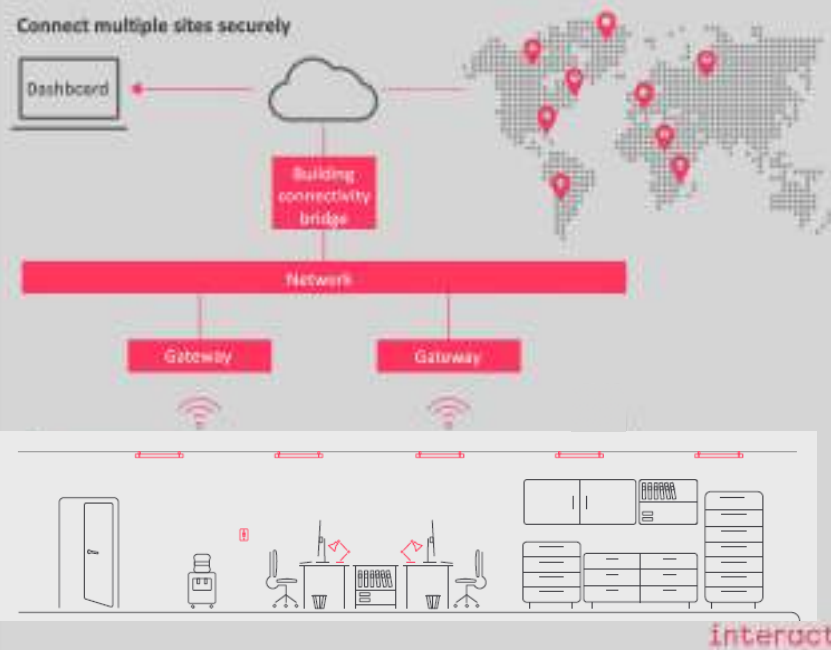

+ Pasarela

Digbee

interact

8

Ventajas de los sistemas escalables

Enterprise

Foundation	Enterprise
<ul style="list-style-type: none"> Preparado para el futuro/ actualizable Ahorro de energía Cumplimiento del código Rentable 	<ul style="list-style-type: none"> Paneles multi-sitio de energía y ocupación (remoto y centralizado) Premium IoT APPs (ej space management) Permite más ahorros con la integración de BMS
Sólo dispositivos de campo	+ Pasarela / + BCB / plano de planta

Pasarela + BCB Plano de planta

interact

9

Un ejemplo sobre soluciones inalámbricas para Oficinas

[Magma elige Interact Pro para crear un excelente lugar para trabajar \(1\).mp4](#)

10

Arquitectura de los sistemas inalámbricos y componentes

interact

11

Office Wireless

- Luminarias con sensores.
- Red inalámbrica.
- Pasarelas que crean una red zigbee y pueden soportar hasta hasta 150 nodos. También albergan los horarios.
- La red cableada entre las pasarelas es la columna vertebral del sistema.
- BCB orienta la comunicación de todas las pasarelas en un canal seguro con la nube.
- La nube aloja los datos y gestiona el portal del usuario para poder ver las métricas, reports y controlar las luces remotamente.