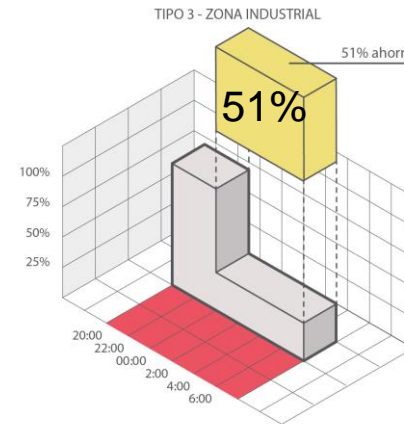

CLAVES DEL PROYECTO

- Hasta 4 niveles de regulación dependiendo del tipo de instalación y uso del ciudadano.