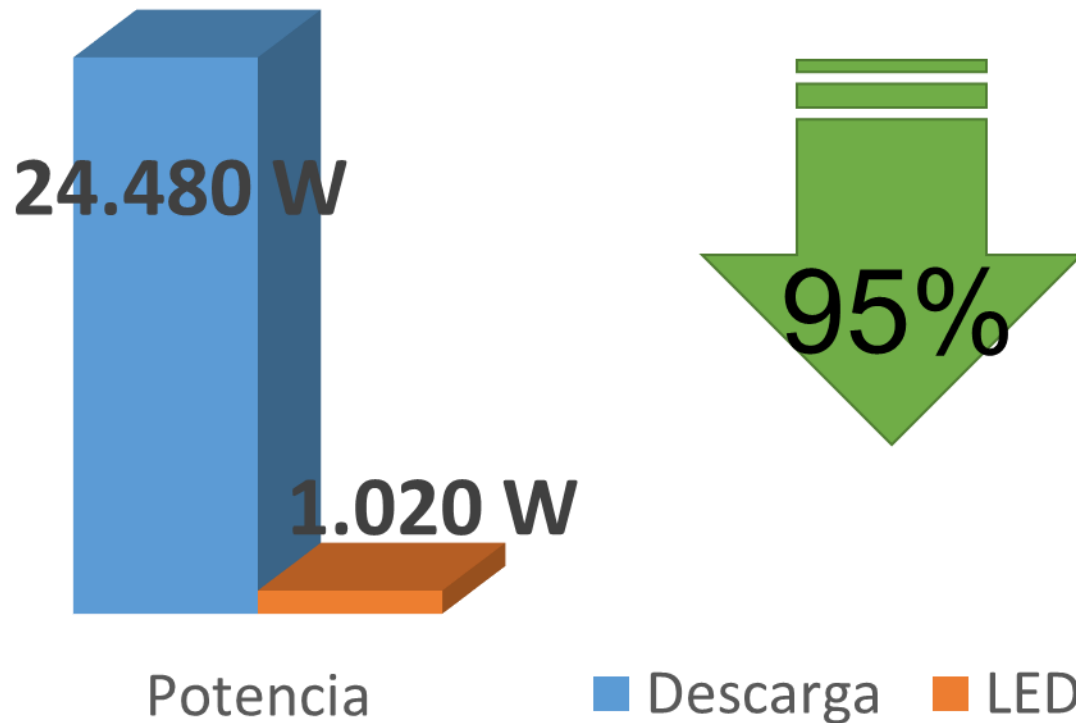

EL FENÓMENO DE LAS EFÍMERAS