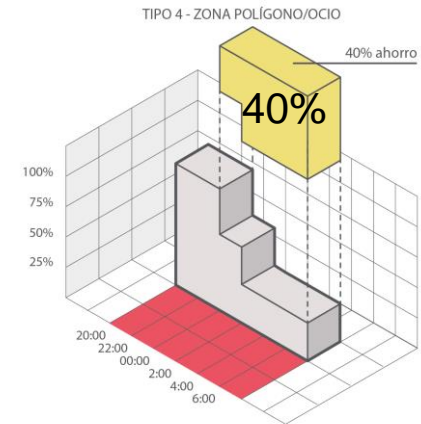

CLAVES DEL PROYECTO

- Hasta 4 niveles de regulación dependiendo del tipo de instalación y uso del ciudadano.