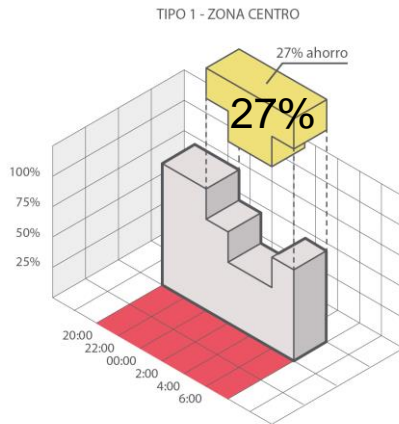

CLAVES DEL PROYECTO

- Hasta 4 niveles de regulación dependiendo del tipo de instalación y uso del ciudadano.