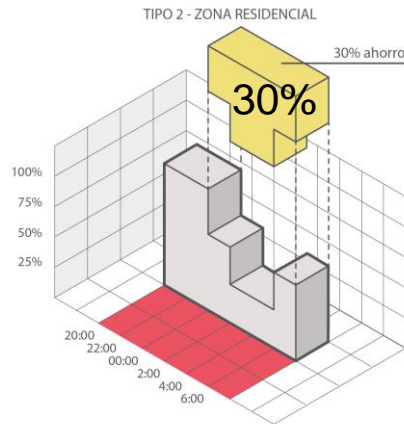

CLAVES DEL PROYECTO

- Hasta 4 niveles de regulación dependiendo del tipo de instalación y uso del ciudadano.